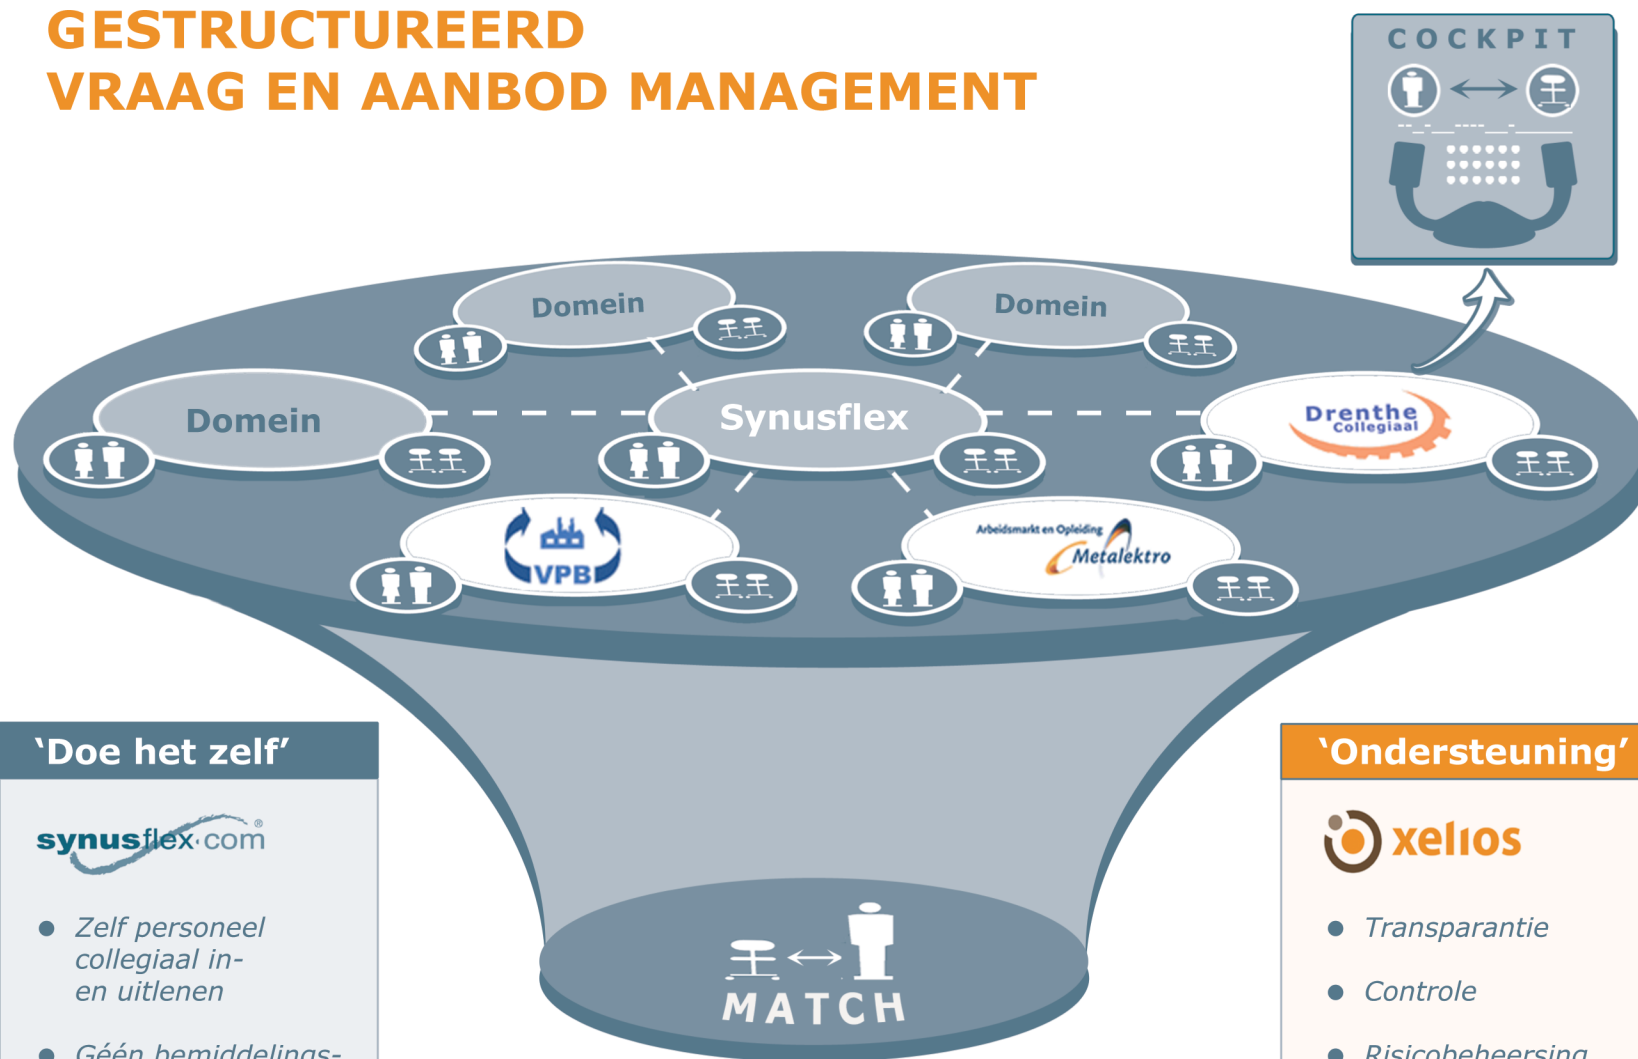

GESTRUCTUREERD VRAAG EN AANBOD MANAGEMENT

'Doe het zelf'

synusflex.com

- Zelf personeel collegiaal in- en uitlenen
- Géén bemiddelings- en matchingkosten
- Binnen branche, regio en concern op maat toepasbaar
- Voor alle functies
- Op basis van abonnement

'Ondersteuning'

xelios

- Transparantie
 - Controle
 - Risicobeheersing
 - Kostenbesparing
-
- ✓ Faciliteren collegiaal in- en uitlenen
 - ✓ (Project) detachering
 - ✓ Werving & Selectie
 - ✓ Advies
 - ✓ Projectmanagement