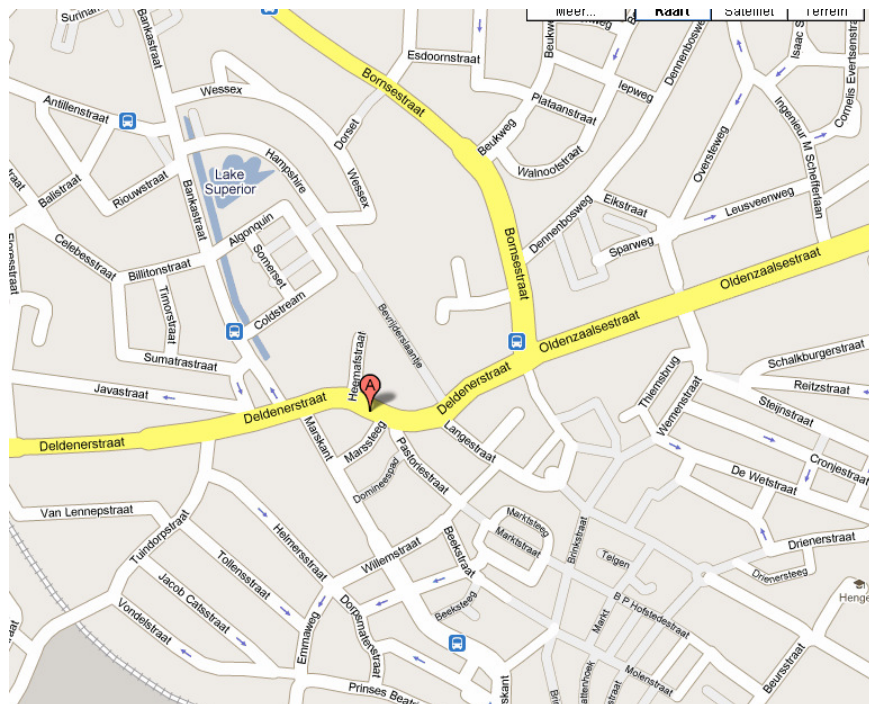

Routebeschrijving Synusflex & Xelios, Deldenerstraat 41, Hengelo

Per auto komende vanaf de A1 Amsterdam / Deventer

- Neem na 2.7 km afslag Delden (afslag 28) richting Hengelo
- Ga na 0.5 km linksaf op de Deldenerstraat (N346) richting Hengelo
- Ga na 150 m rechtdoor de Deldenerstraat op richting Hengelo
- Na 2.6 km bent u gearriveerd (Deldenerstraat 41 Hengelo ov , 7551 AB).

Per auto komende vanaf de A1 Oldenzaal / Duitsland

- Neem na 4 km afslag Hengelo-Noord (afslag 31)
- Ga na 300 m linksaf op de Oldenzaalsestraat
- Na 3.7 km bent u gearriveerd.

Van uit richting Hengelo

- Via de Bornsestraat gaat u richting het centrum rechtdoor over de rotonde
- Bij het verkeerslicht rechts af bij het vierde verkeerslicht gaat u links. (Deldenerstraat).
- na het tweede verkeerslicht is het ongeveer 300 m recht door en dan bent u gearriveerd.

Per openbaar vervoer

- Vanaf het Centraal Station in Hengelo

Als u het station via de hoofdingang verlaat loopt u links richting de Rabobank. Deze weg krijgt een draai naar rechts en vervolgens naar links. U passeert eerst de SNS bank en vervolgens loopt u langs het politiebureau. Bij de T-splitsing met de verkeerslichten gaat u rechts en na ongeveer 300 meter bent u gearriveerd.